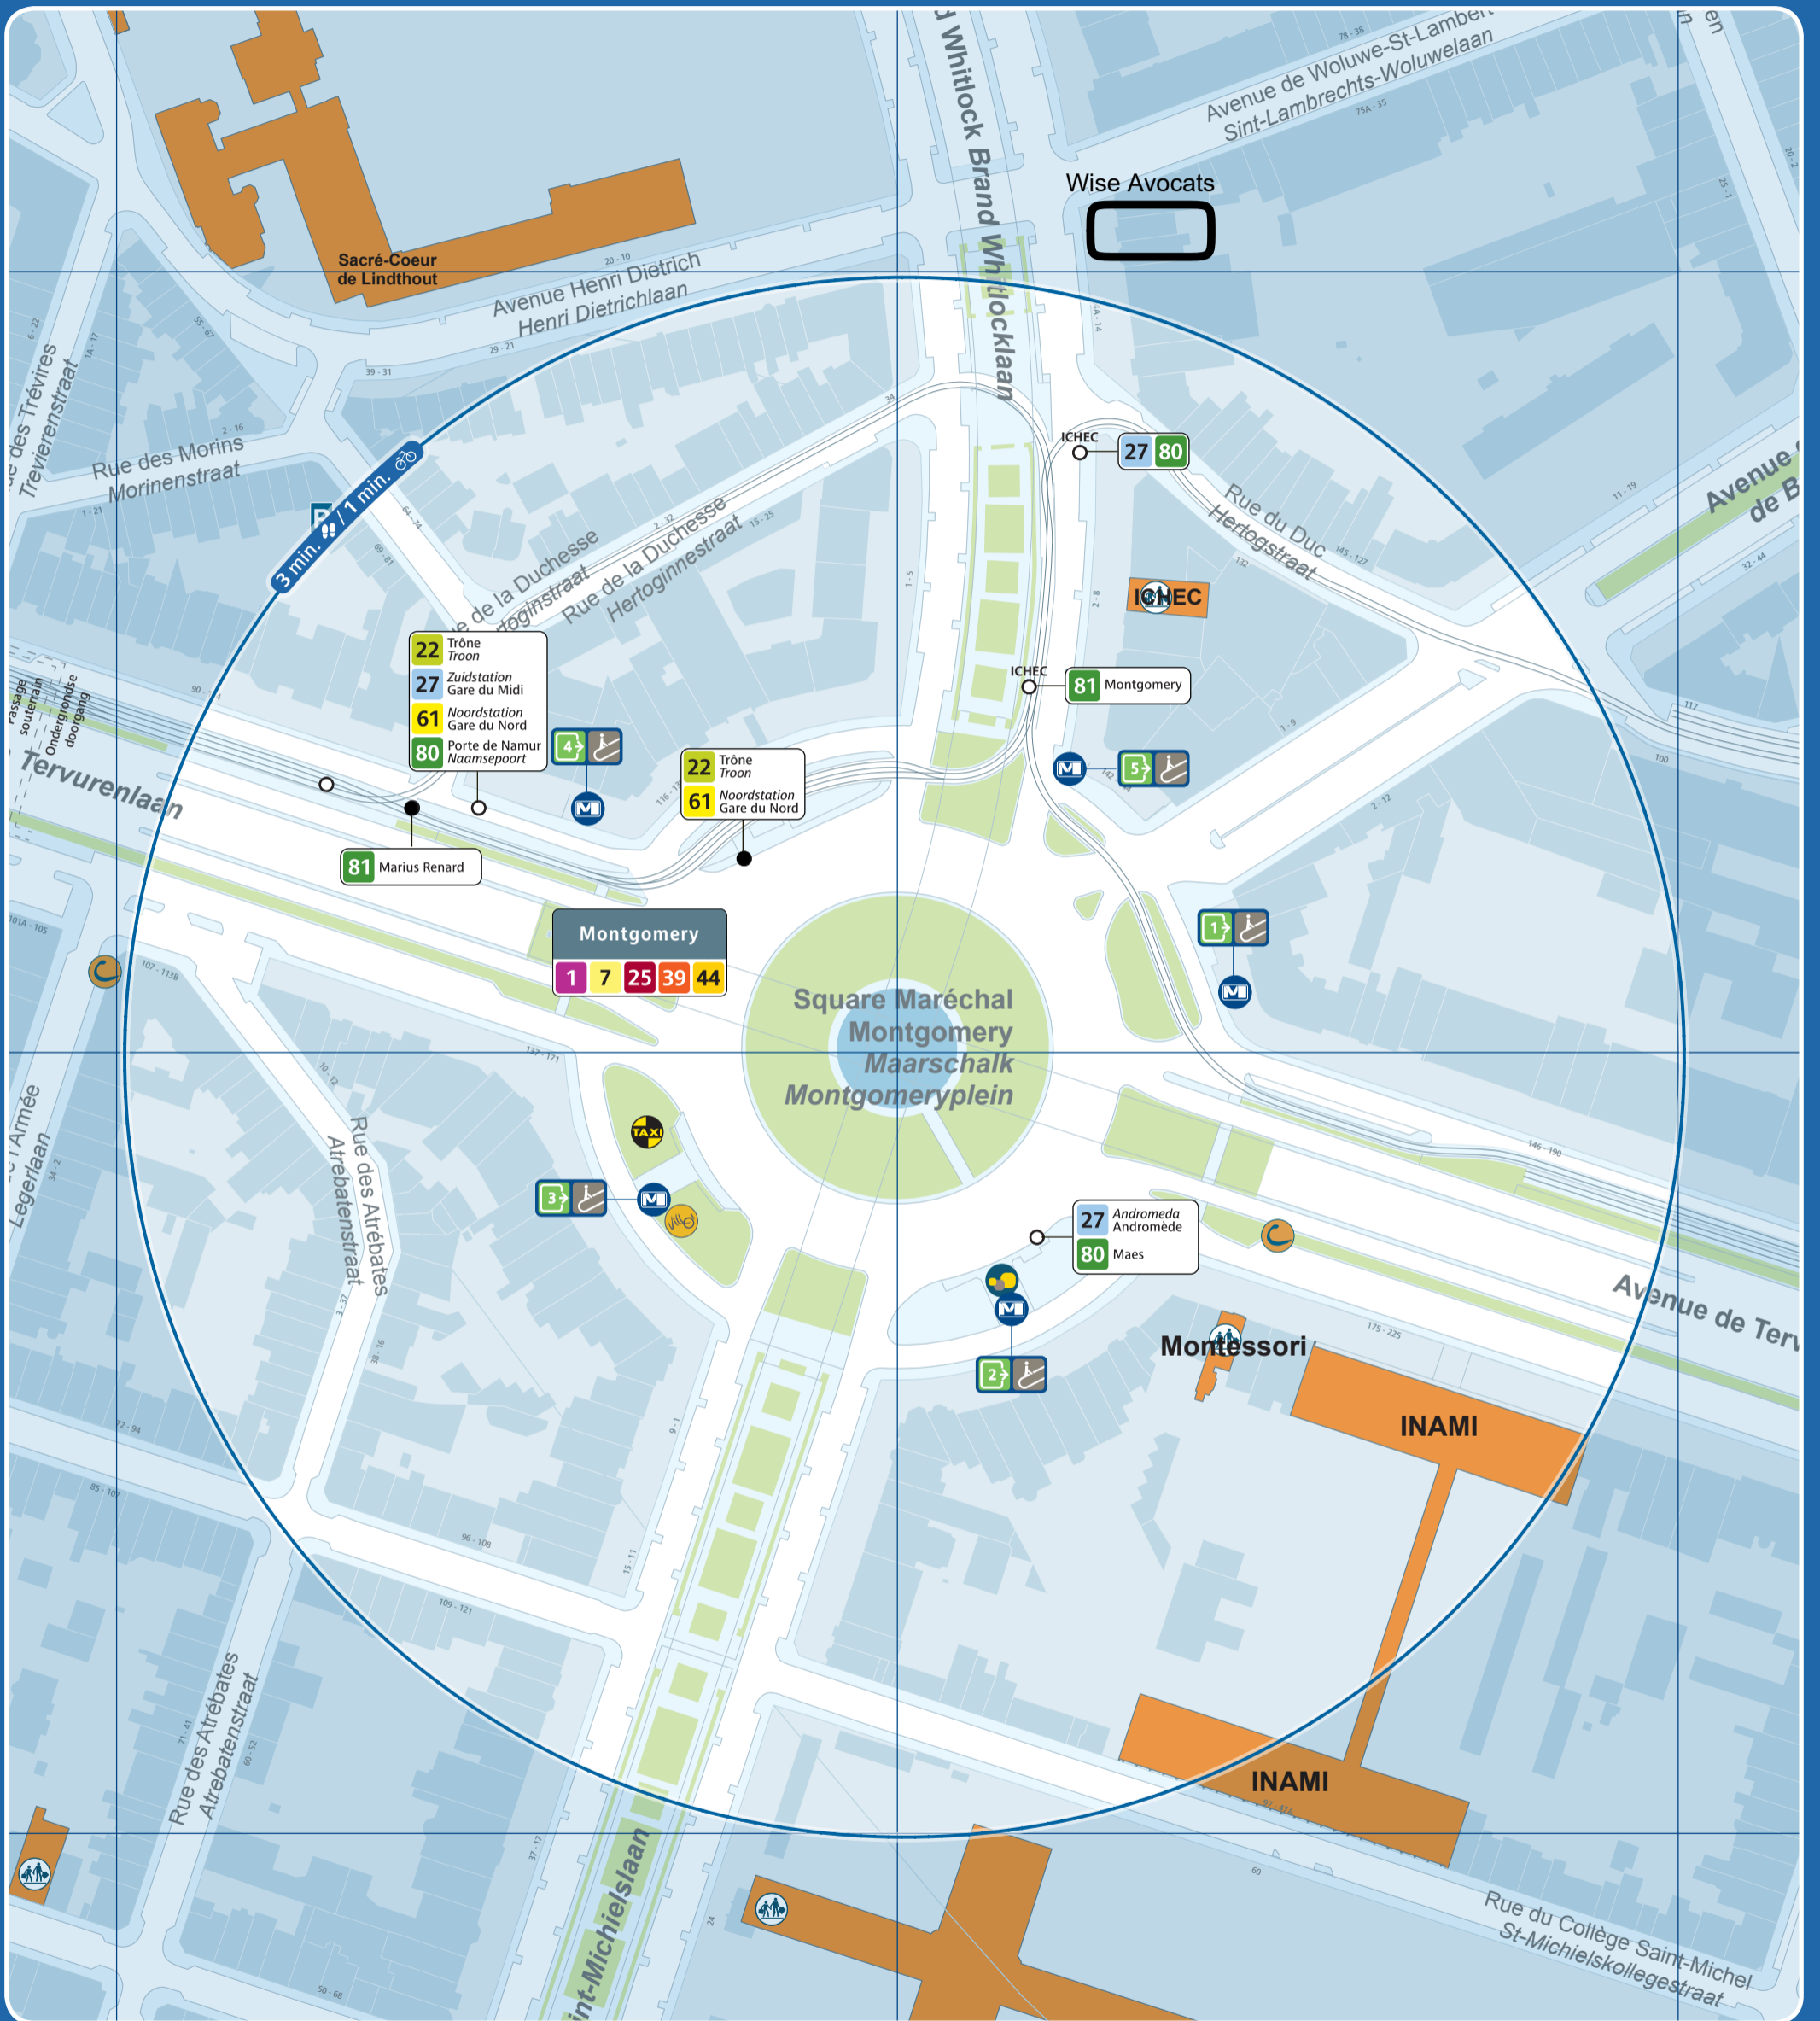

Montgomery

Accès station et métro / Prémétro Toegang premetro / metrostation Entrance prémetro / metrostation	Ascenseur pour PMR Lift voor PBM Lift for the PRM	Arrêt de surface Bovengrondse halte Aboveground stop	Taxis	Parking public Openbare parking Public car park	Police Politie
Numéro de sortie Nummer uitgang Exit number	Automate de vente Verkoopautomaat Vending machine	Terminus ligne de surface Bovengrondse terminus Aboveground terminus	Taxis Collecto 23:00 - 06:00 02 / 800 36 36 www.collecto.org	Zone piétonne Voetgangerszone Pedestrian area	Maison communale Gemeentehuis Town hall
Accès par escalier Toegang via trappen Access by stairs	Point de vente Verkooppunten Sales point	Vélo partagé Fietsdelen Bicycle sharing	Gare ferroviaire Treinstation Railway station	Bureau de poste Postkantoor Post office	École School
Accès par escalator Toegang via roltrappen Access by escalators	Point de vente rapide Snelverkooppunt Rapid sales point	Voiture partagée Autodelen Car sharing	Parking vélo Fietsenstalling Bicycle parking place	Hôpital Ziekenhuis Hospital	